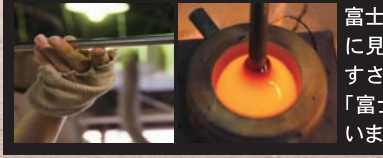

2024 6.16sun

父の日

父の日締切: 6月10日(月)まで

田島窯 江戸硝子 富士山
宝永ガラス(木箱入) クリア

母の日 父の日
申込 番 0214-013 **4,895**円(税込)

●現品約6φ×7.7cm ●ソーダガラス ●容量: 約280ml
●木箱入 ●日本製

富士山の「宝永火口」のくぼみに
見立てたデザインは持ちやす
さに配慮。また富士に咲く
「富士さくら」の切子をあしら
いました。